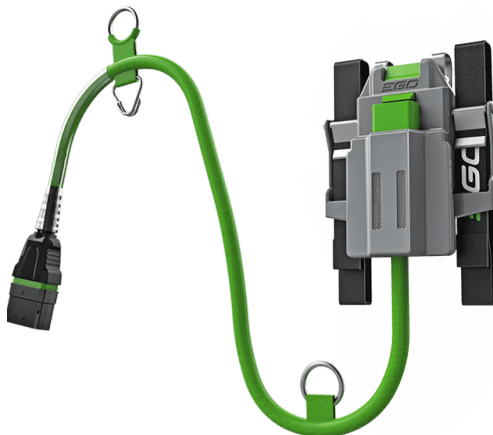

POWER BEYOND BELIEF™

**EGO PROFESSIONAL-X
NOSILEC ZA BATERIJO +
JERVEN IN KABEL ZA
CSX3000**

ABH3000

Cena z DDV: 117,00 €

Opis

UDOBNA

CELODNEVNA UPORABA

Ergonomski pasovi nahrbtnika EGO Power+ in ohišje za baterijo so najbolj udoben način za uživanje v vrhunski moči EGO. Enakomerno porazdelijo težo za lažje in udobnejše delo.

Kabel ohišja za baterijo je integriran z varnostnim pasom, da se varno pritrdi na pas in jermen. Baterija 4 Ah je bila zasnovana z optimalnim razmerjem med močjo in težo za uporabo pri profesionalnih arboristih. Ohišje je zasnovano za baterijo EGO, ki je popolnoma prilagojena za uporabo z motorno žago EGO Power+ Professional-X z zgornjim ročajem in zagotavlja optimalen navor in moč za profesionalne arboriste. Priključek za varnostno vrv se poveže s kablom akumulatorja in pasom, da boste s svojo ekipo ostali varni na višini.

Polnilec in baterija nista priložena.

Tehnične specifikacije

Hitri priključek za orodja EGO Power+ Professional-X. Adapter ADB1000

metoda povezovanja za vsa druga orodja EGO Power+.

nosilni ročaj ne-pritrjeno na pas
blazinica za obrezovalnik ne
pokončno stojalo za shranjevanje ne
teža brez baterije 1,1 kg
garancija za zasebno rabo 3 leta
garancija za profesionalno rabo 3 leta