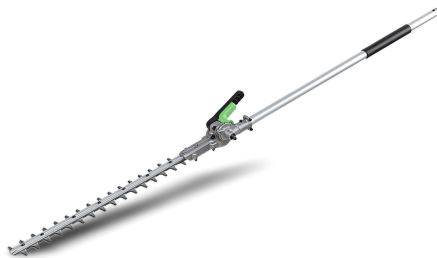

**POWER BEYOND BELIEF™**

**EGO POWER+ DOLGE  
BATERIJSKE ŠKARJE ZA  
ŽIVO MEJO 51CM -  
NASTAVEK**

**HTA2000**

**Cena z DDV: 266,00 €**

**Opis**

**ENA REVOLUCIONARNA POGONSKA ENOTA MNOGO NAČINOV  
UPORABE**

**Kratki priključek za obrezovanje živih mej dolžine 51cm**

Izkusite moč EGO in ponovno prevzemite nadzor nad svojo živo mejo. EGO Power+ nastavek za rezanje žive meje vam omogoča, da uživate v svobodi brezžičnega kabla in 12 nastavljivih kotov reza, ki vam pomagajo z lahkoto doseči končni rezultat, ki si ga želite. Če imate krajšo živo mejo, imamo na voljo tudi kratko različico tega orodja (HTA2000S), ki meri skupno 120 cm (40 cm manj kot to orodje) in še vedno ponuja enako dolžino rezila, vendar pa ima 9 nastavljivih kotov reza. Na voljo je 51 cm lasersko rezanih, diamantno brušenih rezil, ki se bodo prebila skozi vse neukrotljive veje, ne glede na to, ali režete iglavce, bukev ali lovor. Ko bo prišel čas za striženje žive meje, bo ta baterijski obrezovalnik napolnjen in pripravljen na akcijo. Preprosto pritrdite na svoje orodje z električno glavo PH1400E, dodajte svojo izbrano baterijo EGO Power+ in že ste pripravljeni.

**Baterija in polnilec nista priložena.**

**Tehnične specifikacije**

**TEŽA** 2,3 kg

**SKUPNA DOLŽINA** 160 cm (99 cm zloženo)

**Čas delovanja (2,5Ah)** do 37 min

**Čas delovanja (4,0Ah)** do 65 min

**Čas delovanja (5,0Ah)** do 82 min