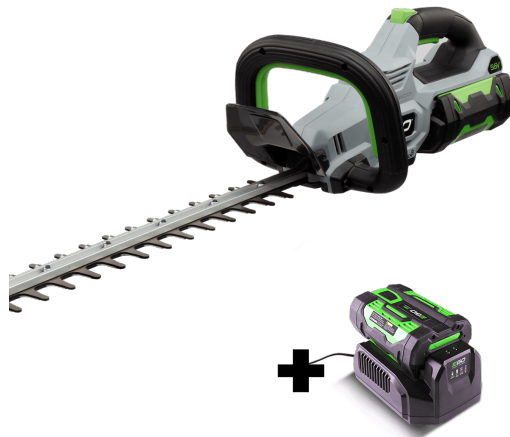

**POWER BEYOND BELIEF™**

**EGO POWER+ 61CM  
BATERIJSKE ŠKARJE ZA  
ŽIVO MEJO 26MM KIT**

**HT2411E**

**Cena z DDV: 406,00 €**

### URAVNOTEŽENE, NATANČNE, MOČNE

Dobro uravnotežena zasnova in pametne funkcije škarij za živo mejo EGO Power+ so zasnovane tako, da zagotavljajo impresivno zmogljivost rezanja z enim polnjenjem, zato je delo na prostem lažje in udobnejše.

Rezila pri obrezovalniku žive meje EGO so diamantno brušena in obojestranska za čisto in natančno rezanje. Vsa rezila imajo velike rezalne zmogljivosti za obdelavo debelejših živih mej in so na voljo v dolžinah od 51 cm do 66 cm, kar ustreza vsaki velikosti žive meje. Zaščita konic rezil preprečuje poškodbe ograj in zidov. Za varnejše delo poskrbi varovalo rezil, ki preprečuje poškodbe, električna zavora pa ustavi rezila, ko spustite sprožilec.

Poudarki: Enostopenjski, z enim rezilnim robom, zmogljiv brezkrtačni motor, idealen za rezanje širših srednje velikih živih mej z debelimi stebli.

**Vključuje obrezovalnik žive meje, 2,5-Ah baterijo in standardni polnilnik.**