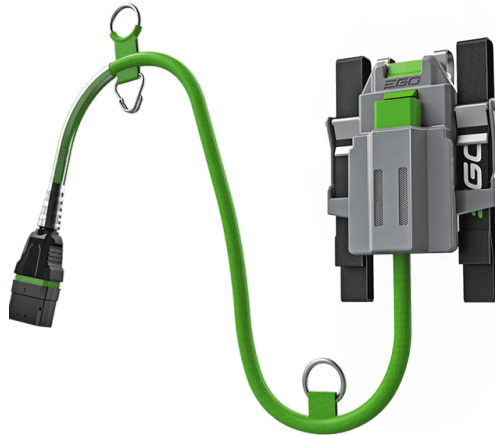

POWER BEYOND BELIEF™

**EGO PROFESSIONAL-X
NOSILEC ZA BATERIJO +
JERVEN IN KABEL ZA
CSX3000**

ABH3000

Cena z DDV: 109,00 €

Opis

UDOBNA

CELODNEVNA UPORABA

Ergonomski pasovi nahrbtnika EGO Power+ in ohišje za baterijo so najbolj udoben način za uživanje v vrhunski moči EGO. Enakomerno porazdelijo težo za lažje in udobnejše delo.

Kabel ohišja za baterijo je integriran z varnostnim pasom, da se varno pritrdi na pas in jermen. Baterija 4 Ah je bila zasnovana z optimalnim razmerjem med močjo in težo za uporabo pri profesionalnih arboristih. Ohišje je zasnovano za baterijo EGO, ki je popolnoma prilagojena za uporabo z motorno žago EGO Power+ Professional-X z zgornjim ročajem in zagotavlja optimalen navor in moč za profesionalne arboriste. Priključek za varnostno vrv se poveže s kablom akumulatorja in pasom, da boste s svojo ekipo ostali varni na višini.

Polnilec in baterija nista priložena.

Tehnične specifikacije

Hitri priključek za orodja EGO Power+ Professional-X. Adapter ADB1000

metoda povezovanja za vsa druga orodja EGO Power+.

nosilni ročaj ne-pritrjeno na pas